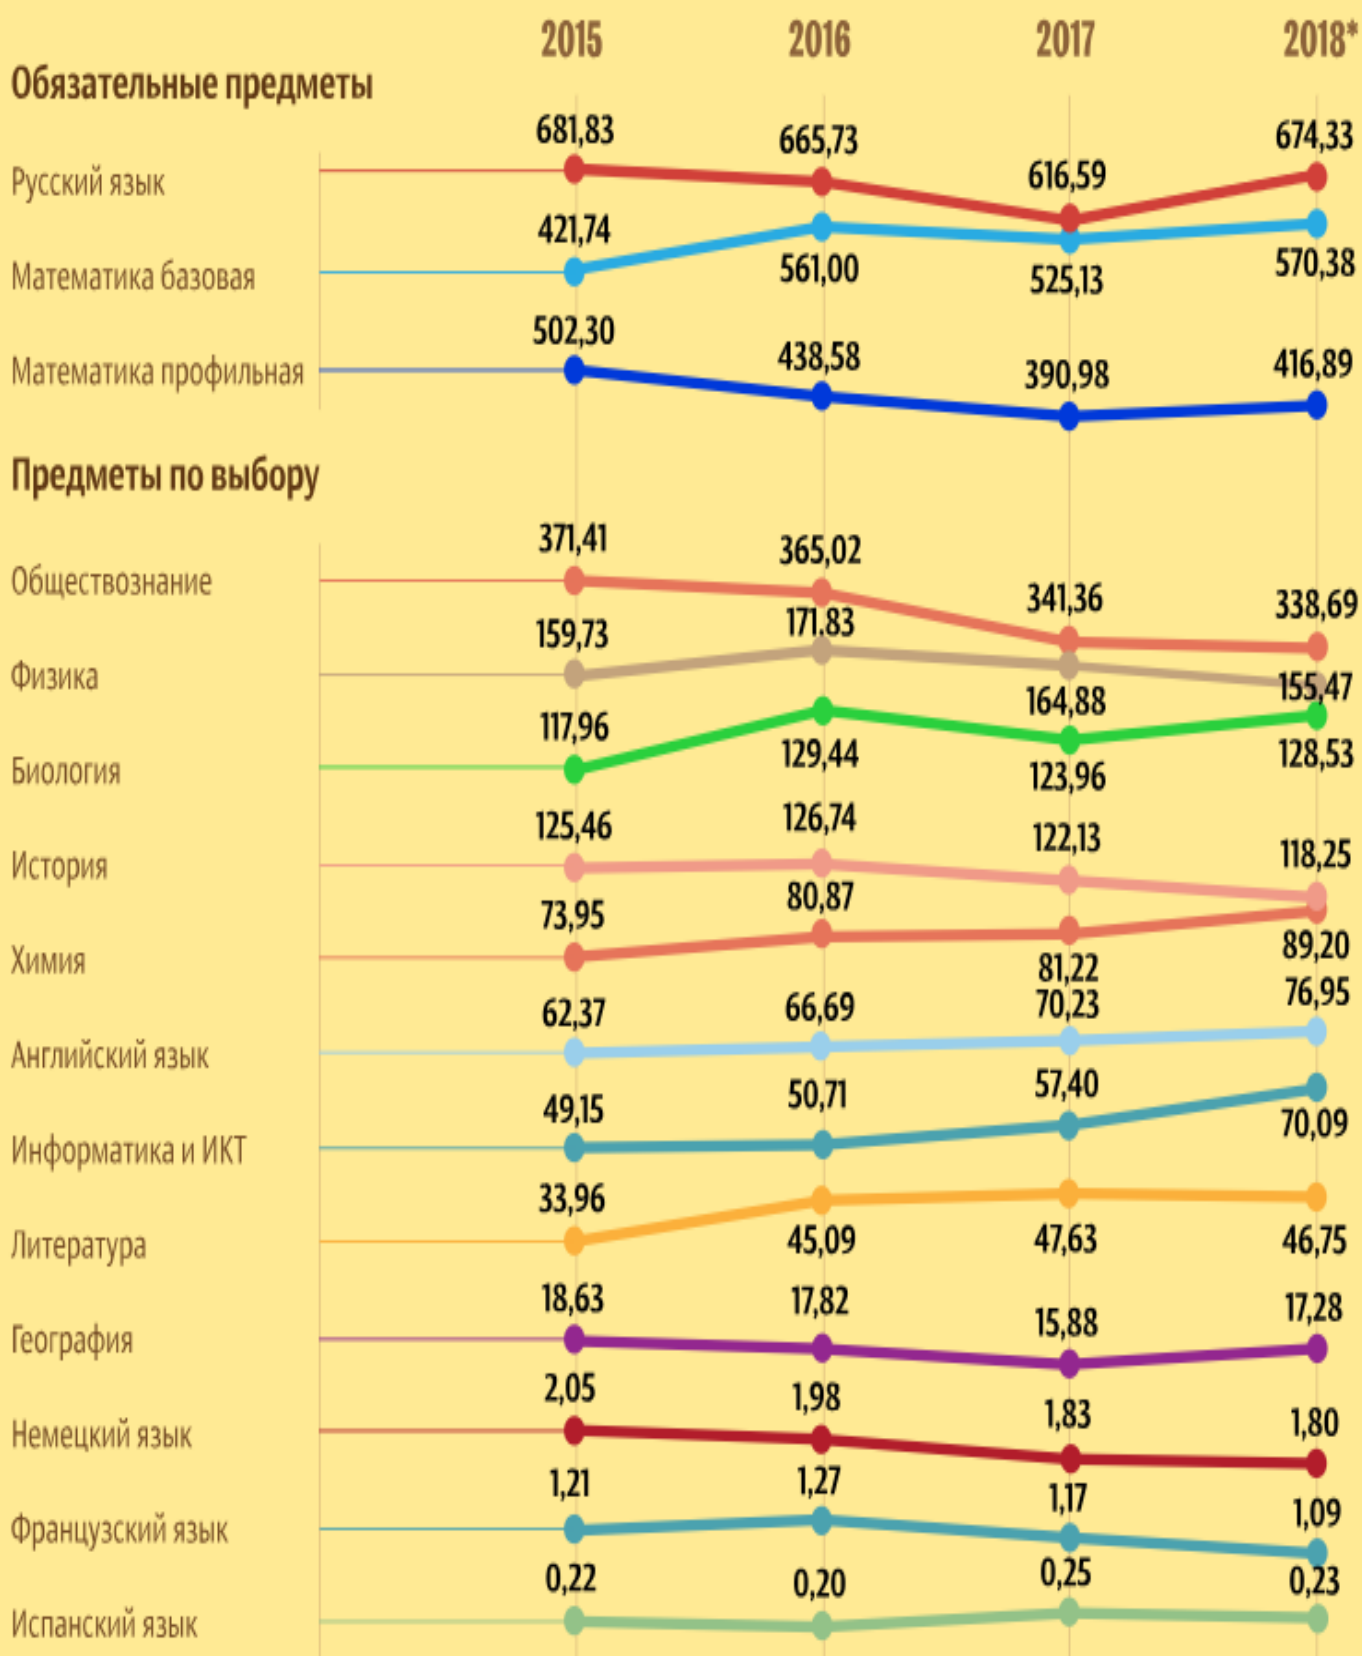

100 БАЛЛОВ ПО ЕГЭ: КУДА ПОСТУПАЮТ САМЫЕ СИЛЬНЫЕ ШКОЛЬНИКИ

КАКИЕ ПРЕДМЕТЫ ПРЕДПОЧИТАЮТ СДАВАТЬ ВЫПУСКНИКИ

Число выпускников, сдававших предмет, тыс. чел.

*Данные охватывают досрочный и основной периоды сдачи ЕГЭ

СКОЛЬКО ВЫПУСКНИКОВ НЕ ПОЛУЧАЮТ АТТЕСТАТ

● Общее число выпускников, чел.

● Число выпускников, не получивших аттестат по результатам ЕГЭ, чел.

КАКИЕ СПЕЦИАЛЬНОСТИ ВЫБИРАЮТ В ВУЗАХ СИЛЬНЫЕ ВЫПУСКНИКИ

СПЕЦИАЛЬНОСТИ, КОТОРЫЕ
ПРЕДПОЧИТАЮТ СТОБАЛЛЬНИКИ**