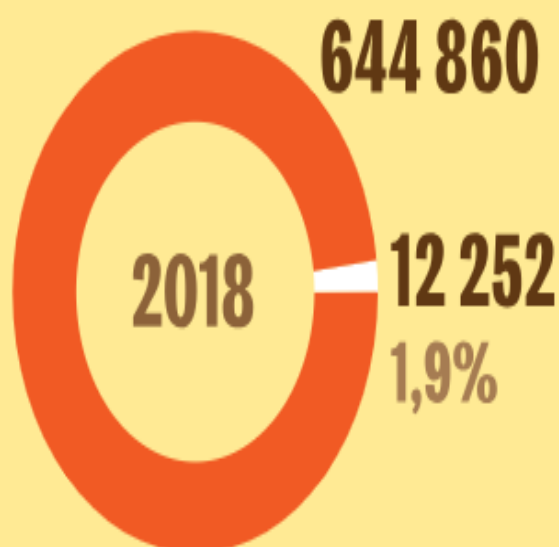

100 БАЛЛОВ ПО ЕГЭ: КУДА ПОСТУПАЮТ САМЫЕ СИЛЬНЫЕ ШКОЛЬНИКИ

КАКИЕ ПРЕДМЕТЫ ПРЕДПОЧИТАЮТ СДАВАТЬ ВЫПУСКНИКИ

Число выпускников, сдававших предмет, тыс. чел.

*Данные охватывают досрочный и основной периоды сдачи ЕГЭ

СКОЛЬКО ВЫПУСКНИКОВ НЕ ПОЛУЧАЮТ АТТЕСТАТ

● Общее число выпускников, чел.

● Число выпускников, не получивших аттестат по результатам ЕГЭ, чел.

КАКИЕ СПЕЦИАЛЬНОСТИ ВЫБИРАЮТ В ВУЗАХ СИЛЬНЫЕ ВЫПУСКНИКИ

СПЕЦИАЛЬНОСТИ, КОТОРЫЕ
ПРЕДПОЧИТАЮТ СТОБАЛЛЬНИКИ**