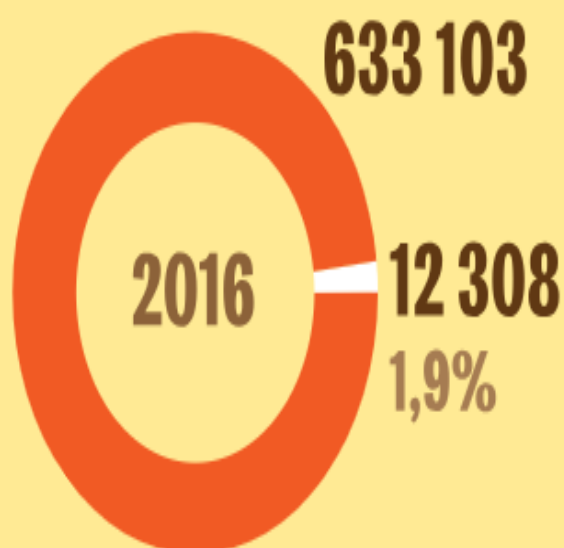

100 БАЛЛОВ ПО ЕГЭ: КУДА ПОСТУПАЮТ САМЫЕ СИЛЬНЫЕ ШКОЛЬНИКИ

КАКИЕ ПРЕДМЕТЫ ПРЕДПОЧИТАЮТ СДАВАТЬ ВЫПУСКНИКИ

Число выпускников, сдававших предмет, тыс. чел.

*Данные охватывают досрочный и основной периоды сдачи ЕГЭ

СКОЛЬКО ВЫПУСКНИКОВ НЕ ПОЛУЧАЮТ АТТЕСТАТ

● Общее число выпускников, чел.

● Число выпускников, не получивших аттестат по результатам ЕГЭ, чел.

КАКИЕ СПЕЦИАЛЬНОСТИ ВЫБИРАЮТ В ВУЗАХ СИЛЬНЫЕ ВЫПУСКНИКИ

СПЕЦИАЛЬНОСТИ, КОТОРЫЕ
ПРЕДПОЧИТАЮТ СТОБАЛЛЬНИКИ**